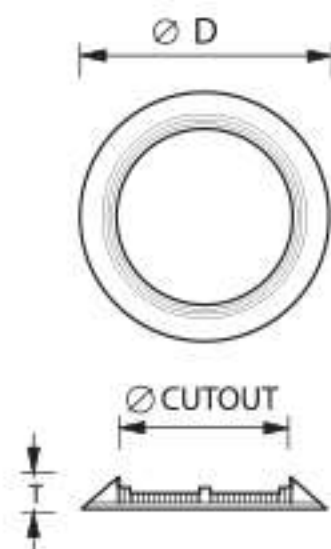

### ROUND (DIMENSION)

| TYPE | Ø D (mm) | T (mm) | CUTOUT Ø (mm) |
|------|----------|--------|---------------|
| 6W   | 120      | 28     | 90            |
| 9W   | 150      | 28     | 120           |
| 12W  | 170      | 28     | 150           |
| 15W  | 190      | 28     | 160           |
| 18W  | 225      | 28     | 195           |